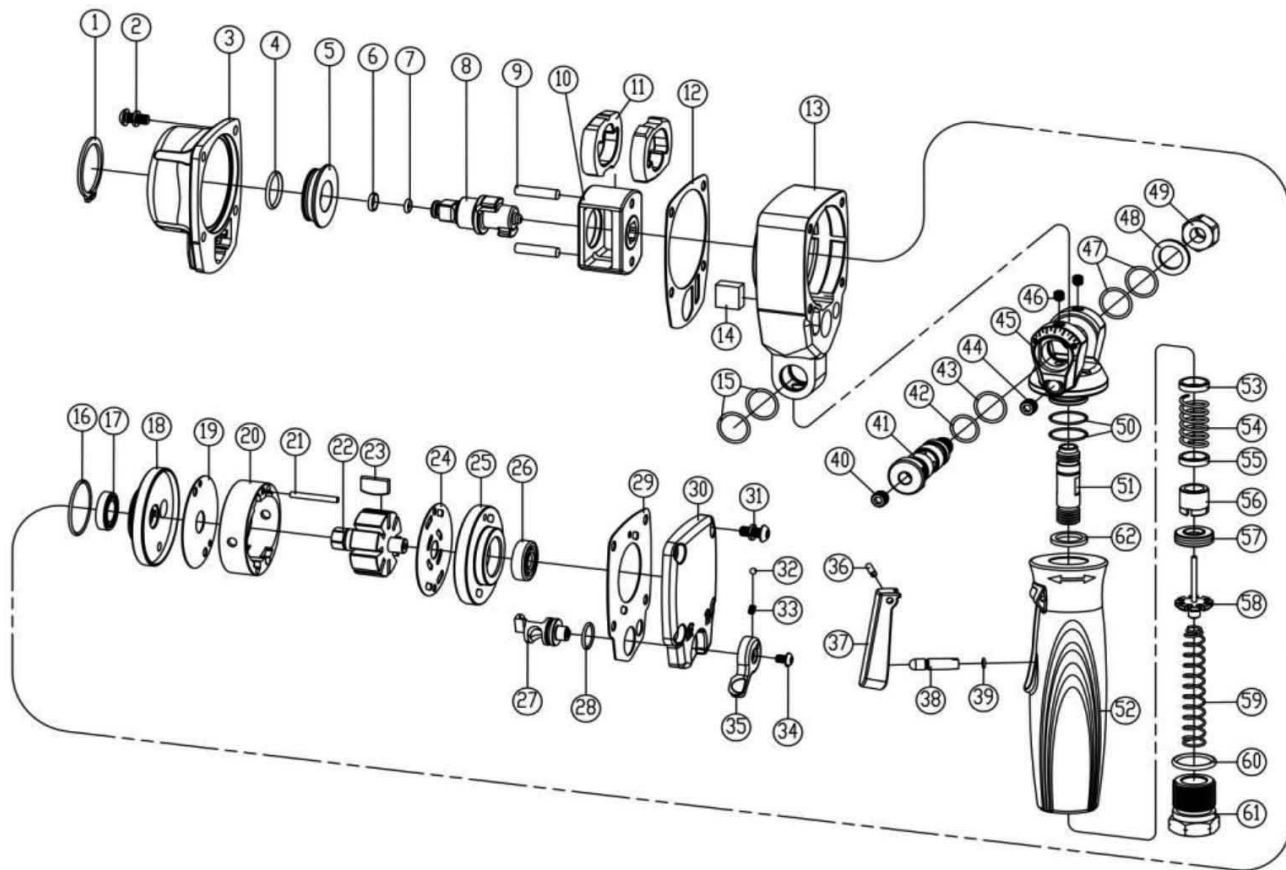

ST-IW7130, ST-IW7140

3/8"(1/2") ANGLE IMPACT WRENCH (TWIN HAMMER)

PARTS LIST

No.	Parts No.	Description	Q'ty
1	IW7140-01	C-Ring	1
2	IW7140-02	Screw	4
3	IW7140-03	Hammer Case	1
4	IW7140-04	O-Ring	1
5	IW7140-05	Bushing	1
6	IW7130-06	Anvil Collar [ST-IW7130]	1
	IW7140-06	Anvil Collar [ST-IW7140]	1
7	IW7130-07	O-Ring [ST-IW7130]	1
	IW7140-07	O-Ring [ST-IW7140]	1
8	IW7130-08	3/8" Dr. Anvil [ST-IW7130]	1
	IW7140-08	1/2" Dr. Anvil [ST-IW7140]	1
9	IW7140-09	Hammer Pin	2
10	IW7140-10	Hammer Cage	1
11	IW7140-11	Hammer Dog	2
12	IW7140-12	Front Gasket	1
13	IW7140-13	Motor Housing	1
14	IW7140-14	Muffler	1
15	IW7140-15	O-Ring	2
16	IW7140-16	O-Ring	1
17	IW7140-17	Ball Bearing	1
18	IW7140-18	Front Plate	1
19	IW7140-19	Front Plate Washer	1
20	IW7140-20	Cylinder	1
21	IW7140-21	Spring Pin	1
22	IW7140-22	Rotor	1
23	IW7140-23	Rotor Blade	8
24	IW7140-24	Rear Plate Washer	1
25	IW7140-25	Rear Plate	1
26	IW7140-26	Ball Bearing	1
27	IW7140-27	Reverse Valve	1
28	IW7140-28	O-Ring	1
29	IW7140-29	Rear Gasket	1

No.	Parts No.	Description	Q'ty
30	IW7140-30	Rear Cover	1
31	IW7140-31	Screw	4
32	IW7140-32	Steel Ball	1
33	IW7140-33	Spring	1
34	IW7140-34	Screw	1
35	IW7140-35	Reverse Lever	1
36	IW7140-36	Spring Pin	1
37	IW7140-37	Trigger	1
38	IW7140-38	Pin	1
39	IW7140-39	O-Ring	1
40	IW7140-40	Set Screw	1
41	IW7140-41	Shaft	1
42	IW7140-42	O-Ring	1
45	IW7140-45S	Turn Base Assembly [Incl. 43, 44, 45, 46(2), 47(2), 50(2), 51]	1
48	IW7140-48	Washer	1
49	IW7140-49	Lock Nut	1
52	IW7140-52	Handle Grip	1
53	IW7140-53	Washer	1
54	IW7140-54	Spring	1
55	IW7140-55	Washer	1
56	IW7140-56	Nut	1
57	IW7140-57	Retainer	1
58	IW7140-58	Valve Stem	1
59	IW7140-59	Spring	1
60	IW7140-60	O-Ring	1
61	IW7140-61A	Hose Adapter (PT19)	1
	IW7140-61B	Hose Adapter (NPT18)	1
	IW7140-61C	Hose Adapter (PS19)	1
62	IW7140-62	Washer	1